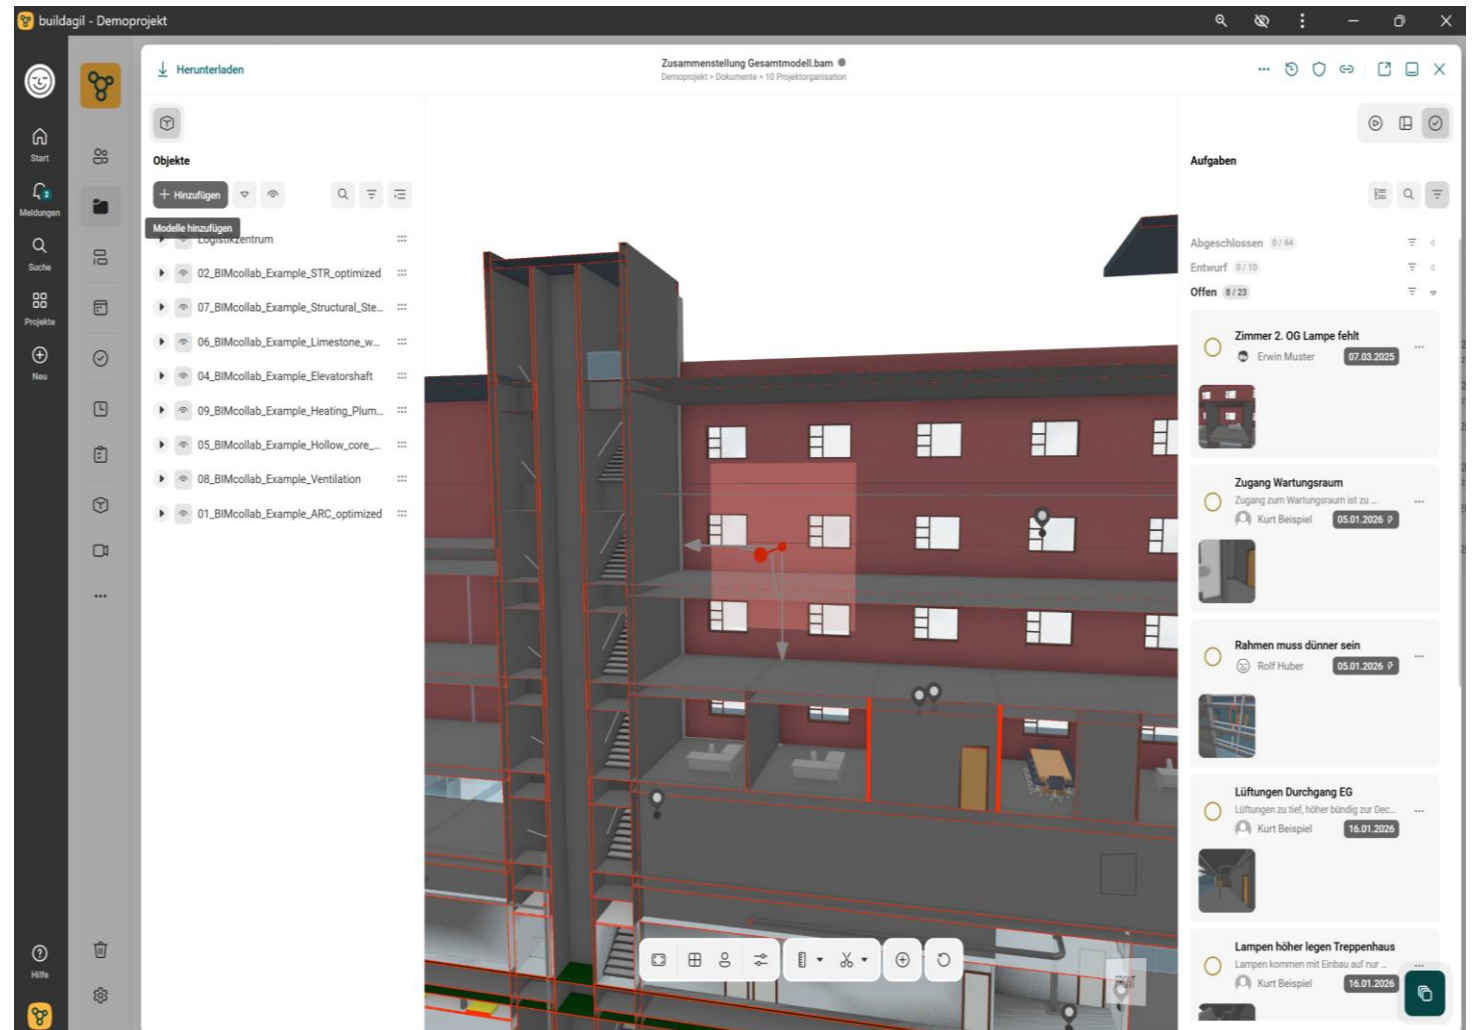

Das Projekt-CDE mit Effizienz als Fokus

Echtzeit-Zusammenarbeit, immer aktuell

Aktuelle, modellbasierte Planung

Ihren Kontext jederzeit im Zugriff.

The screenshot displays the buildagil web application interface. On the left is a dark sidebar with navigation icons: Start, Meldungen (2), Suche, Projekte, Neu, and Hilfe. The main content area features a top navigation bar with an 'Erstellen' button, search, and filter options. Below this, a list of sessions is shown, categorized by time: 'Vergangen' (3), 'Vor Kurzem' (1), and 'Heute' (1). The 'Heute' section is expanded to show a meeting card for 'Planersitzung 04' on 'Heute, 06:00 - 07:00'. The card includes role-based tags: 'Architekt', 'Bauingenieur', and 'Demo'. Participants listed are Rolf Huber, Rolf Huber, Alain Meyer, and Franz Mustermann. A 'Kordinations...' menu is visible in the left sidebar.