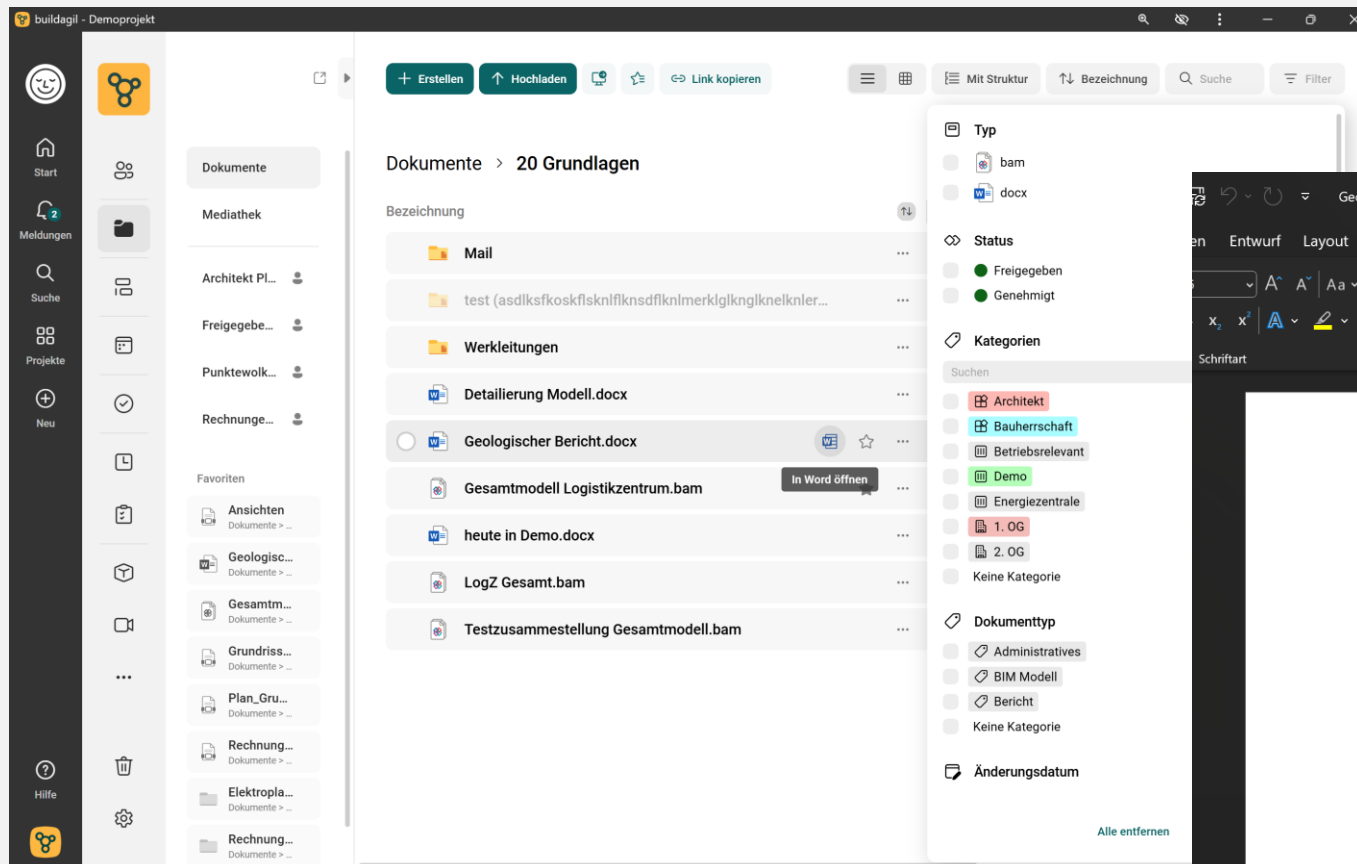

Superbrains für Ihr Projekt

**Mehr wissen
besser verstehen
ohne Umwege.
Jederzeit.**

**Einfach besser
zusammenarbeiten**

Wo stand das nochmal?

- ~~• Protokolle lesen~~
- ~~• E-Mails durchstöbern~~
- ~~• In Chatverläufen scrollen~~
- In Ihren Aufgaben,
von überall zugreifbar

Das Projekt-CDE mit Effizienz als Fokus

Echtzeit-Zusammenarbeit, immer aktuell

Aktuelle, modellbasierte Planung

Ihren Kontext jederzeit im Zugriff.

The screenshot displays the buildagil web application interface. On the left is a dark sidebar with navigation icons: Start, Meldungen (2), Suche, Projekte, Neu, and Hilfe. The main content area features a top navigation bar with an 'Erstellen' button, search, and filter options. Below this, a list of sessions is shown, categorized by time: 'Vergangen' (3), 'Vor Kurzem' (1), and 'Heute' (1). The 'Heute' section is expanded to show a meeting card for 'Planersitzung 04' on 'Heute, 06:00 - 07:00'. The card includes role-based tags: 'Architekt', 'Bauingenieur', and 'Demo'. Participants listed are Rolf Huber, Rolf Huber, Alain Meyer, and Franz Mustermann. A 'Kordinations...' menu is visible in the left sidebar.