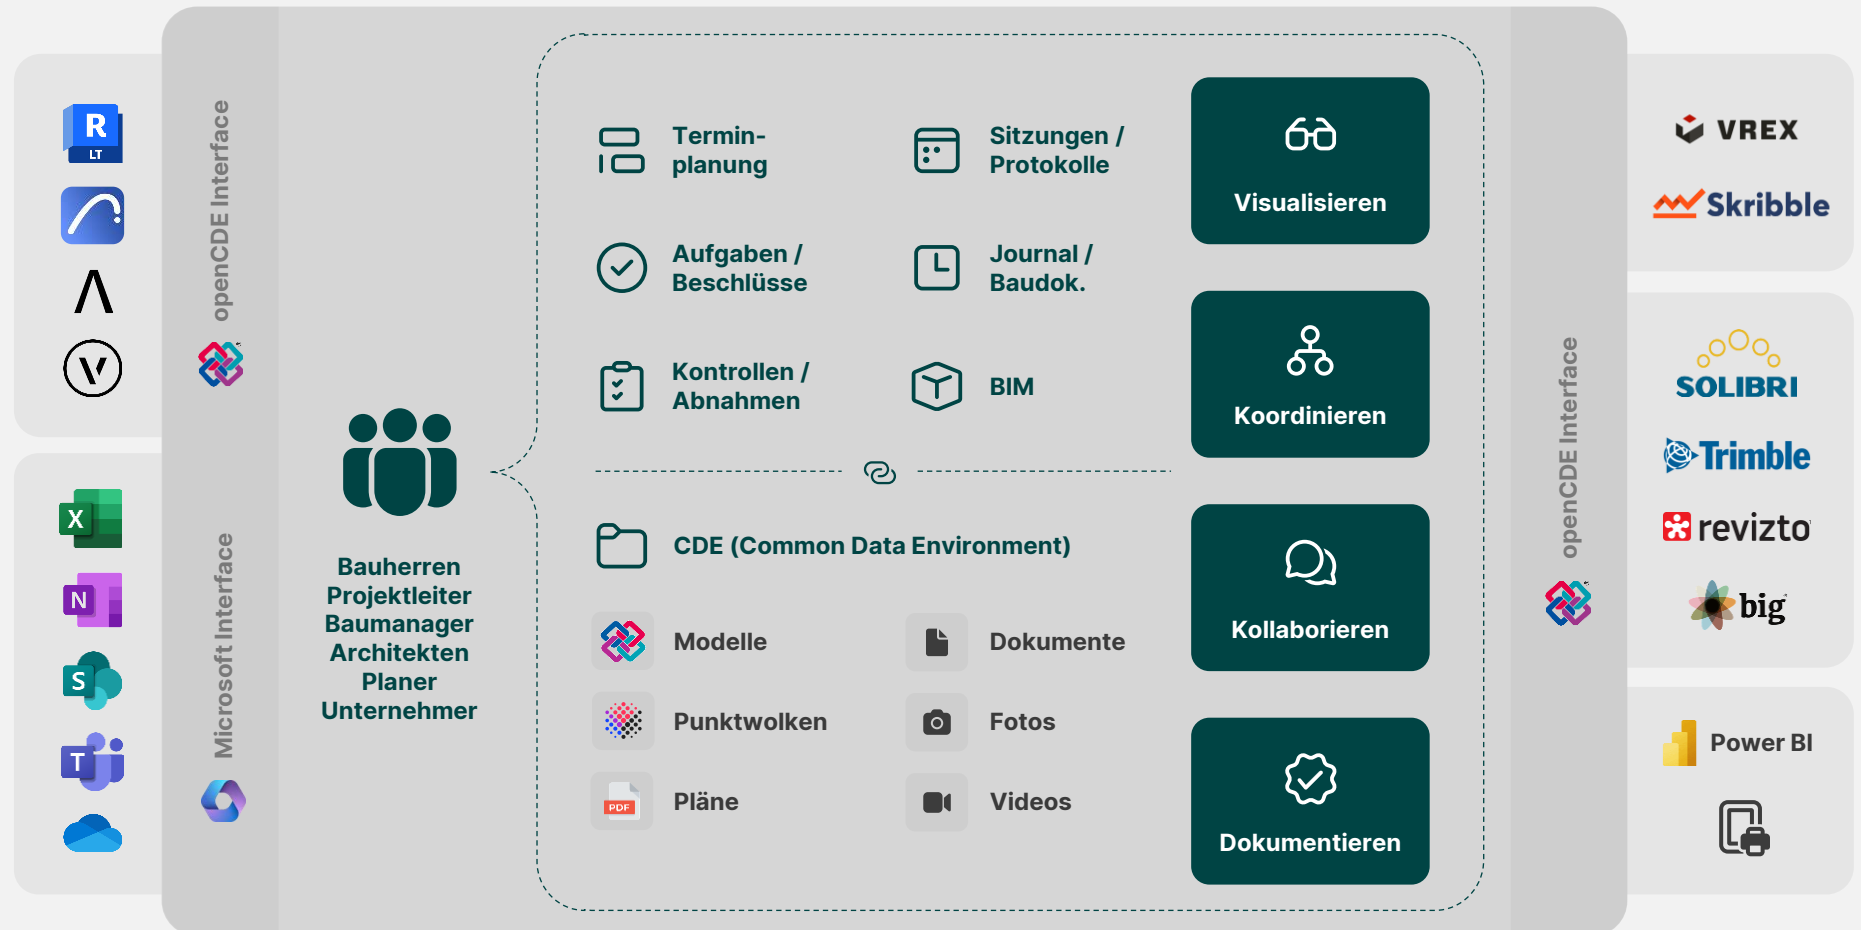

Superbrains für Ihr Projekt

**Mehr wissen
besser verstehen
ohne Umwege.
Jederzeit.**

**Einfach besser
zusammenarbeiten**

Wo stand das nochmal?

- ~~• Protokolle lesen~~
- ~~• E-Mails durchstöbern~~
- ~~• In Chatverläufen scrollen~~
- In Ihren Aufgaben,
von überall zugreifbar

Das Projekt-CDE mit Effizienz als Fokus

Echtzeit-Zusammenarbeit, immer aktuell

Aktuelle, modellbasierte Planung

Ihren Kontext jederzeit im Zugriff.

The screenshot displays the buildagil web application interface. On the left is a dark sidebar with navigation icons: Start, Meldungen (2), Suche, Projekte, Neu, and Hilfe. The main content area features a top navigation bar with an 'Erstellen' button, search, and filter options. Below this, a list of sessions is shown, categorized by time: 'Vergangen' (3), 'Vor Kurzem' (1), and 'Heute' (1). The 'Heute' section is expanded to show a meeting card for 'Planersitzung 04' on 'Heute, 06:00 - 07:00'. The card includes role-based tags: 'Architekt', 'Bauingenieur', and 'Demo'. Participants listed are Rolf Huber, Rolf Huber, Alain Meyer, and Franz Mustermann. A 'Kordinations...' menu is visible in the left sidebar.