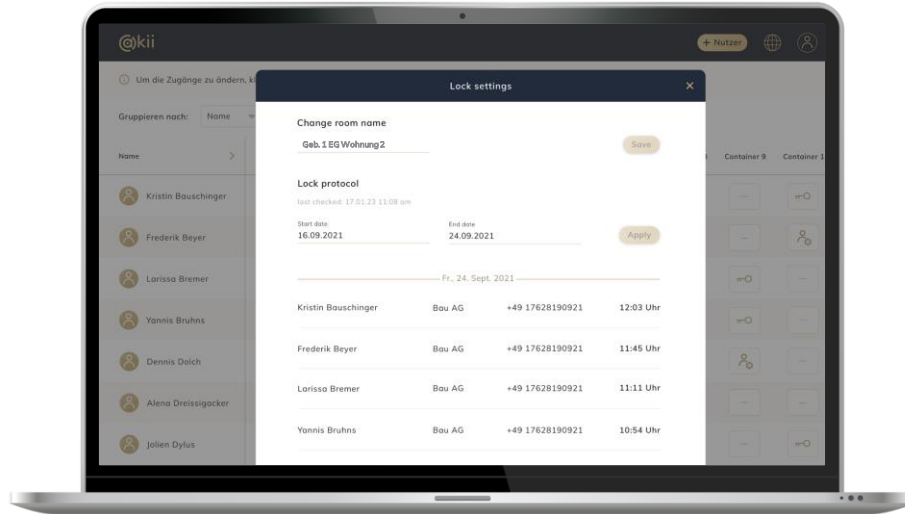

# Zugänge flexibel per Smartphone managen

- Jederzeit digitale Schlüssel ortsunabhängig an Kollegen versenden
- Unbegrenzte Anzahl an Firmen und Nutzern verwalten
- Digitale Schlüssel per Smartphone auf Anhänger oder Ausweise schreiben

# Zugangsrechte blitzschnell vergeben

- Nutzer und Schlösser gruppieren (z.B. nach Firmen und Etagen)
- Im Blick behalten, wer wo Zugang hat
- Zugangsrechte für ganze Gruppen mit einem Klick anpassen

# Alle Türen und Zugänge jederzeit im Blick

- Automatisch alle erfolgten Zugänge protokollieren lassen
- Jederzeit die Historie aller Zugänge für Firmen und einzelne Nutzer einsehen
- Schäden und Diebstählen vorbeugen und Verursacher einfach ausfindig machen