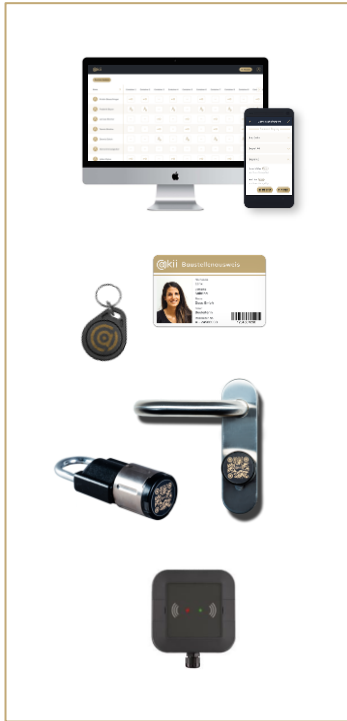

Vorteile

- + Umfassender Service (inkl. Hardware Integration)
- + Offline-optimiert (Einsatz z.B. in Kellerräumen)
- + Effiziente Benutzerverwaltung via Smartphone & PC
- + Flexibler Zugang via Smartphone & Transponder
- + Volle Transparenz durch Zugangsprotokolle