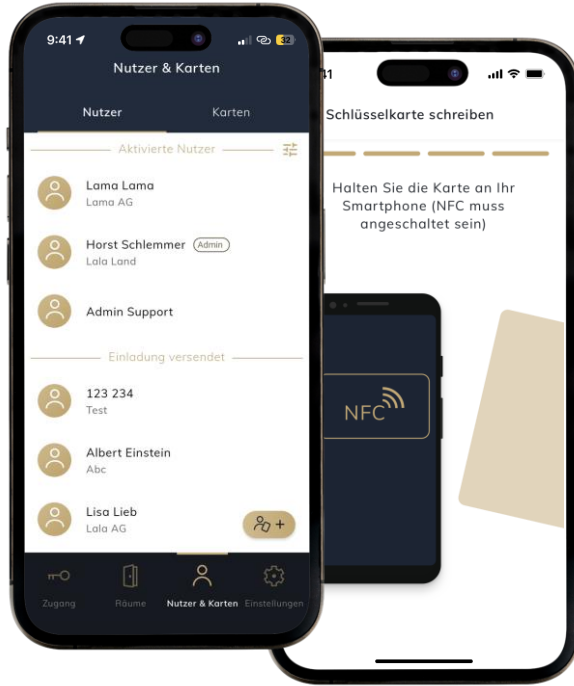

# Vielfältige Zugangsmöglichkeiten

Smartphone App, NFC Anhänger & Baustellenausweis

Drehsperrre, elektronische Schlösser & Wandleser

# Zugänge flexibel per Smartphone managen

- Jederzeit digitale Schlüssel ortsunabhängig an Kollegen versenden
- Unbegrenzte Anzahl an Firmen und Nutzern verwalten
- Digitale Schlüssel per Smartphone auf Anhänger oder Ausweise schreiben

# Zugangsrechte blitzschnell vergeben

- Nutzer und Schlösser gruppieren (z.B. nach Firmen und Etagen)
- Im Blick behalten, wer wo Zugang hat
- Zugangsrechte für ganze Gruppen mit einem Klick anpassen