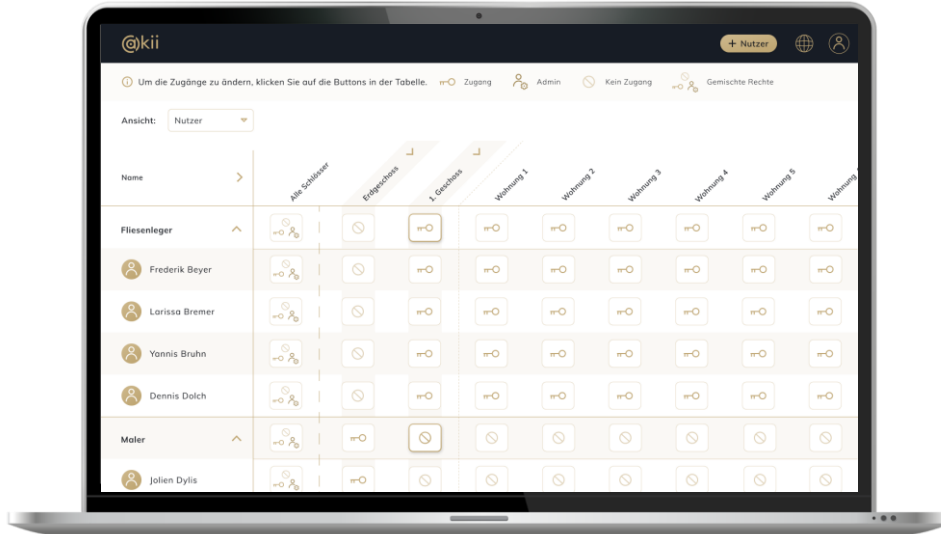

# Vielfältige Zugangsmöglichkeiten

Smartphone App, NFC Anhänger & Baustellenausweis

Drehsperrre, elektronische Schlösser & Wandleser

# Zugänge flexibel per Smartphone managen

- Jederzeit digitale Schlüssel ortsunabhängig an Kollegen versenden
- Unbegrenzte Anzahl an Firmen und Nutzern verwalten
- Digitale Schlüssel per Smartphone auf Anhänger oder Ausweise schreiben

# Zugangsrechte blitzschnell vergeben

- Nutzer und Schlösser gruppieren (z.B. nach Firmen und Etagen)
- Im Blick behalten, wer wo Zugang hat
- Zugangsrechte für ganze Gruppen mit einem Klick anpassen